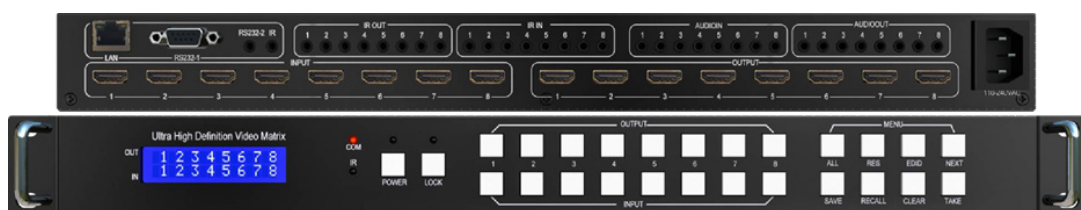

СПЕЦИФИКАЦИЯ

QVP MX88H4

Бесподрывный матричный коммутатор 8x8 HDMI 2.0 4K60 (4:4:4)
с функцией контроллера видеостены

Qtex QVP MX88H4 — бесподрывный матричный коммутатор 8x8 с пропускной способностью 18 Гбит/с. К нему можно подключить до 8 источников HDMI и 8 дисплеев с интерфейсом HDMI. Коммутатор поддерживает видеосигналы с разрешением до 4K60 (4:4:4). Плавное переключение между источниками гарантирует высокое качество изображения без сбоев синхронизации, помех или визуальных артефактов. Для каждого из выходов предусмотрена независимая настройка выходного разрешения. Режим VideoWall позволяет создать видеостену, используя любой из подключенных дисплеев. Устройство поддерживает маршрутизацию аудиосигналов и ИК-сигналов управления. Коммутация сигналов ИК соответствует коммутации видеосигналов. Функции эмбедирования и де-эмбедирования аудио также поддерживаются. Устройство поддерживает CEC, HDCP и управление EDID-данными. Это простое и мощное решение найдет применение в любой современной AV-системе.

Основные особенности

- Поддержка HDMI 2.0 и HDCP 2.2
- Полоса пропускания видеосигналов 18 Гбит/с
- Поддержка разрешений видео до 4K/60 (4:4:4)
- Цветовые пространства: RGB, YCbCr (4:4:4), YCbCr (4:2:2)
- Плавное (бесподрывное) переключение источников, функция создания видеостены
- Поддержка CEC
- Коммутация аудиосигналов и ИК-сигналов управления
- Эмбедирование внешнего аналогового аудиосигнала в цифровой HDMI-поток
- Управление EDID-данными
- Несколько способов управления: элементы управления на передней панели, RS-232, TCP/IP, веб-интерфейс

Комплект поставки

- 1 x матричный коммутатор 8x8
- 1 x кабель питания
- 1 x ИК-пульт ДУ
- 4 x кабель ИК-приемника (1,5 метра)
- 4 x кабель ИК-бластера (1,5 метра)
- 1 x 3-pin клеммный блок Phoenix
- 1 x кабель CAT6
- 1 x кабель USB-RS232
- 1 x руководство пользователя